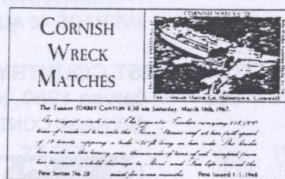

785 Balíková nálepka se zobrazením nálepky No1 a No2 v.p. 283 x 151
a nápisem : CORNISH WRECKS 55 SAFETY MATCHES...

CORNISH WRECK - serie 2.... (vícebarevná : bílý lesklý) 49 x 29
CORNISH WRECKS 3D, SOLO WORKS AUSTRIAN MADE AV. 50, THE CORNISH
MATCH CO. HALSETOWN, CORNWALL,

786 - 805 Serie obsahuje dvacet kusů, nálepky jsou číslvány No1 - No20
(obr. 1)

806 - 825 Balíčkové nálepky se zobrazením nálepek No1 - No20 106 x 65
a s popisem lodi a následujícím textem :
CORNISH WRECK MATCHES - FIRST ISSUED 1 : 1 : 1968 (obr. 2)

826 Balíková nálepka s nápisem : v.p. 271 x 156
CORNISH WRECKS LONG SAFETY MATCHES - FINEST VALUE
COLLECT THE BOX LIDS FOR FREE GIFTS - LARGE 3D BOX 50 STICKS
THE CORNISH MATCH Co., HALSETOWN, CORNWALL, zobrazení balíčkové
nálepky No1 a No20

CORNISH WRECK - Serie 3 .... (vícebarevná : bílý lesklý) 49 x 29

827 - 846 Text jako serie 2, ale AV. 42 a bez : 3D

847 - 866 Balíčkové nálepky, jako serie 2, ale AV. 42 a bez : 106 x 65
LARGE 3D BOX 50 STICKS

867 Balíková nálepka, jako u serie 2, ale : AV.42 a bez : v.p. 271 x 156
LARGE 3D BOX 50 STICKS

CORNISH WRECK - Serie 4.... (vícebarevná : bílý lesklý) 49 x 29

868 - 887 CORNISH WRECK - FIRST SERIES, AV. CONTENS 42 AUSTRIAN STICKS,
THE CORNISH MATCH CO. HALSETOWN & CARBIS BAY,
Serie má dvacet kusů jako u serie 2, ale název lodi je doplněn o datum
ztroskotání (obr. 1)

888 - 907 Balíčkové nálepky s vyobrazením nálepek krabičkových No1 - No20,
s popisem lodi a následujícím textem :
CORNISH WRECK MATCHES - REPRINTED 1. 9. 72

908 (Balíková nálepka je pravděpodobná, ale není doložena)

CORNISH WRECK - Serie 5.... (vícebarevná : bílý) 48 x 29
THE CORNISH MATCH COMPANY - WRECKS SERIES, AV. CONTENS 45
AUSTRIAN STICKS - RETAIL PRICE 1.1/2p.

909 - 928 Text u nálepek č. No1 - No20 stejný jako u serie 4, ale text je psán
psacím písmem. (obr. 2)