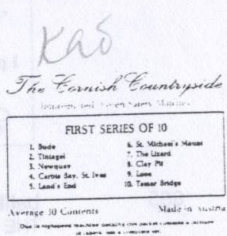

THE CORNISH COUNTRYSIDE...1. serie, (vícebarevná : lesklý bílý) 43 x 28
THE CORNISH MATCH COMPANY, FINEST AUSTRIAN MAKE - AVERAGE CONTENS 30 ASPEN
STICKS. Tato serie se sestává z deseti pohledů na krajinu, nálepky nečíslovány, devět
horizontálních, jedna vertikální, ze dvou textových a třech reklamních rubovek !

- 618 BUDE THE BREAKWATER...obr.1
- 619 KING ARTHURS CASTLE, TINTAGEL
- 620 THE HARBOUR NEWQUAY
- 621 CARBIS BAY, ST. IVES
- 622 LAND'S END
- 623 ST. MICHAEL'S MOUNT
- 624 THE LIZARD
- 625 A TYPICAL CORNISH CHINA CLAY PIT
- 626 THE BRIDGE LOOE
- 627 THE TAMAR BRIDGE SALTASH