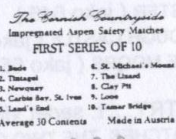

- 628 The Cornich Countryside....obr. 2 v.p. 50 x 35
- 629 balíčková nálepka v.p. 89 x 69
  (dtto jako 628 dále text : DUE TO HIGHSPEED
  MACHINE PACKING, THIS PACKET CONTAINS A MIXTURE OF LABELS, NOT A
  COMPLET SET, (obr.7)
- 630 The Cornich Countryside....obr. 3 v.p. 50 x 35
- 631 always ask for ...obr. 4 v.p. 50 x 35
- 632 BY SEA TO SCILLIES:...obr. 5 v.p. 50 x 35
- 633 SAVE UP TO 6d....obr. 6 v.p. 50 x 35

634 THE CORNISH COUNTRYSIDE v.p. 284 x 155
FINE ASPEN SAFETY MATCHES - ONLY 2d FULL BOX - FIRST SERIES OF 10
Zobrazení deseti obrázkových nálepek s místním názvem